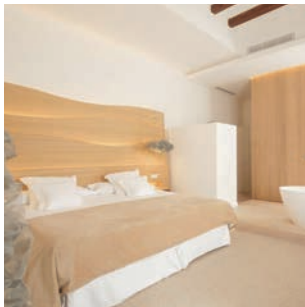

10 min.
5 min.

0 min.
0 min.

0 min.
0 min.

20 min.
5 min.